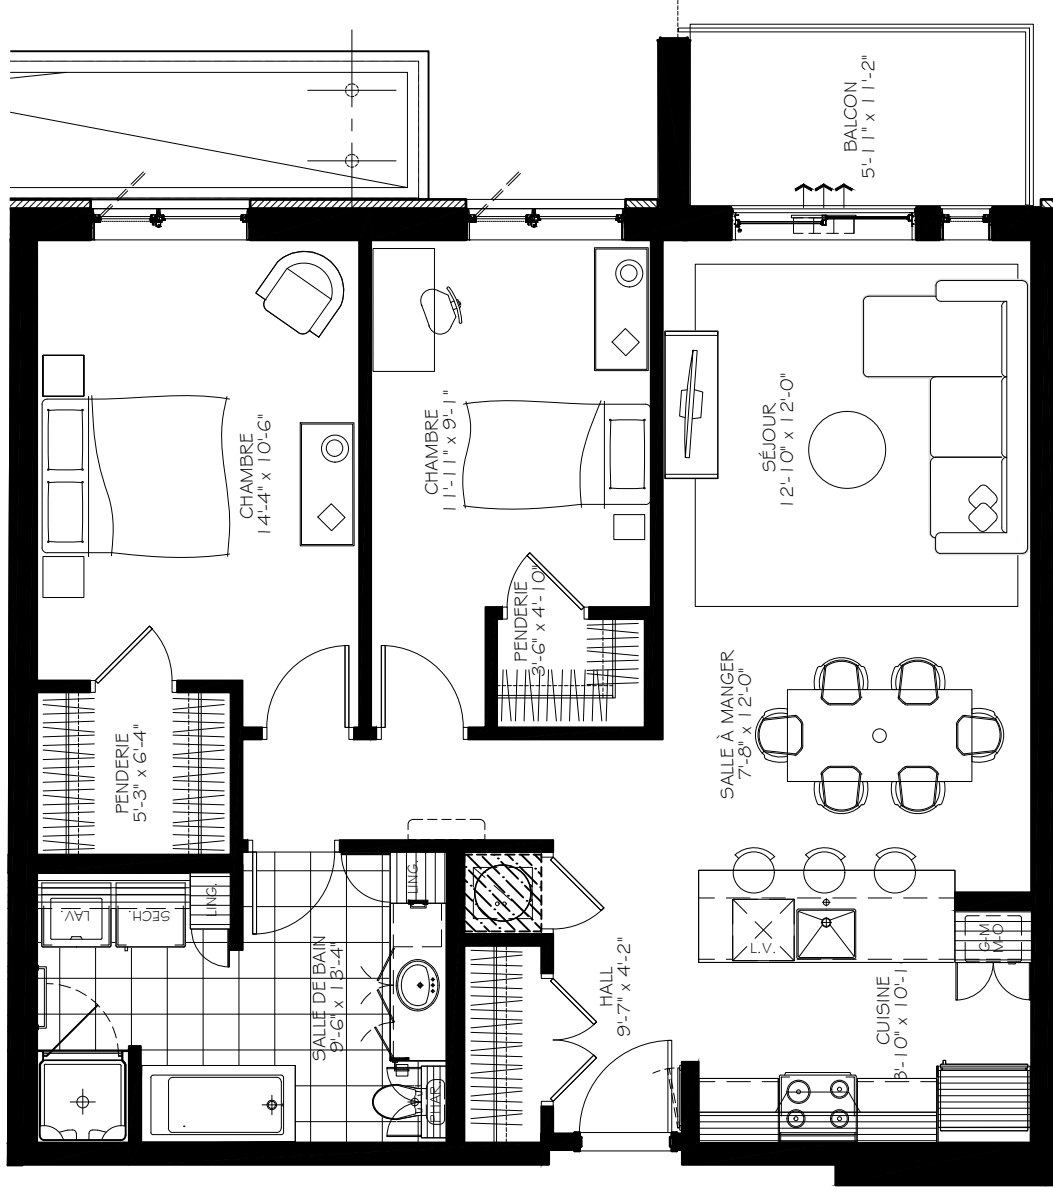

4 1/2

Numéro du Logement : 209 @ 509
Superficie Nette : 949 pl.ca
Superficie Brute : 1023 pl.ca
Superficie Balcon : 62 pl.ca