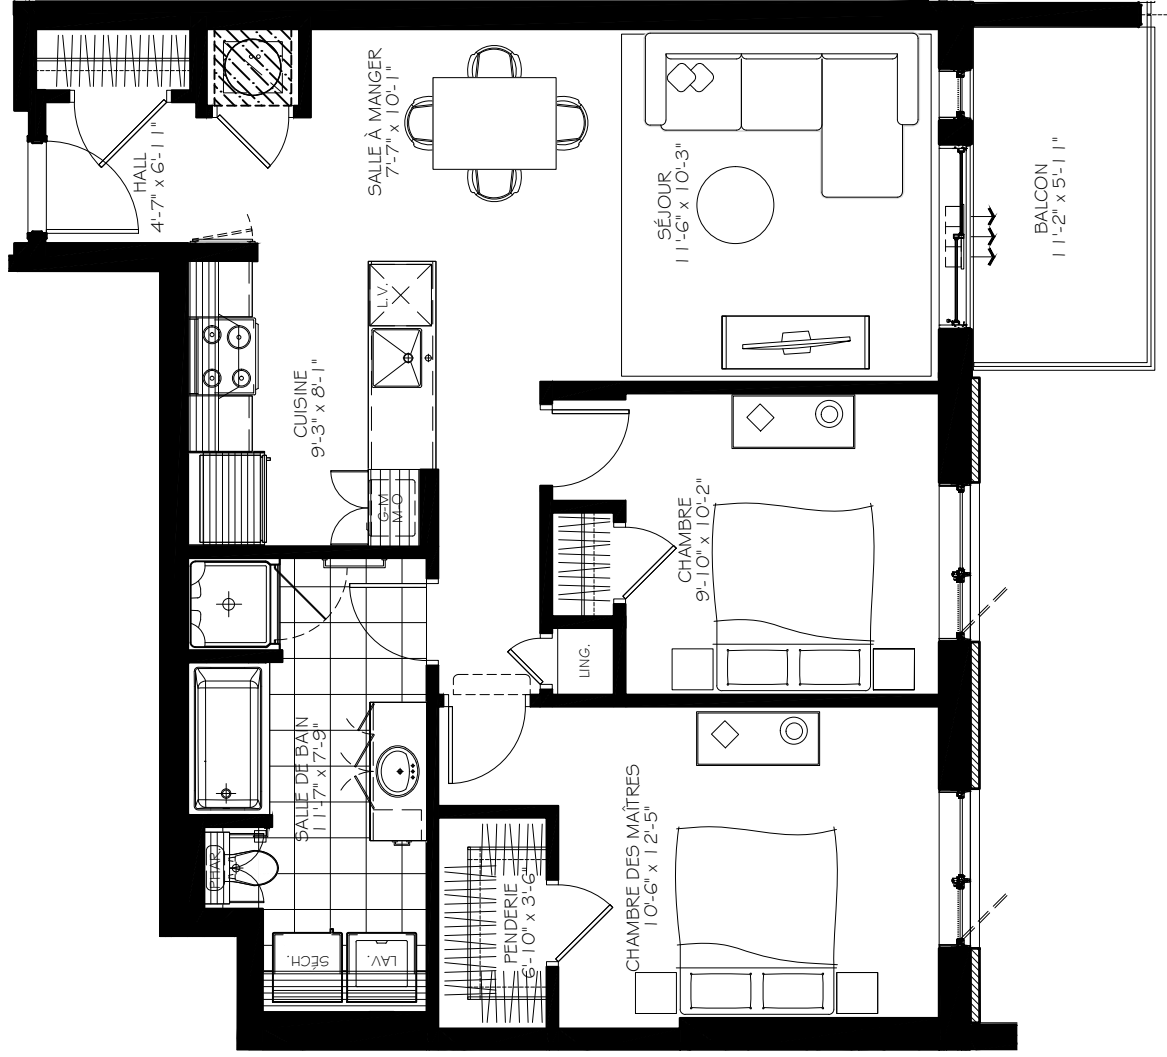

4 1/2

Numéro du Logement : 121 @ 621
Superficie Nette : 816 pl.ca
Superficie Brute : 893 pl.ca
Superficie Balcon : 62 pl.ca