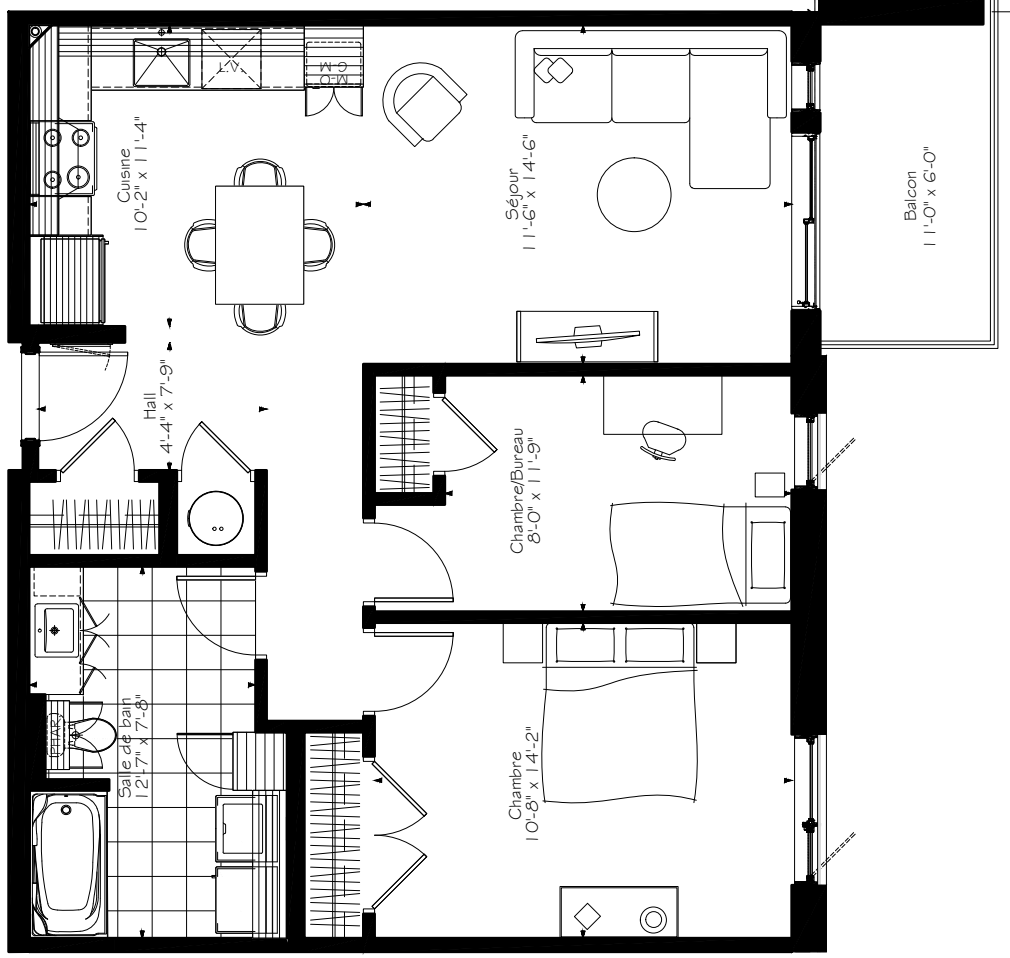

NOTES IMPORTANTES :

LA SUPERFICIE BRUTE EST CALCULÉE EN INCLUANT LES MURS EXTÉRIEURS ET LA MOITIÉ DES MURS MITOYENS.
LES DIMENSIONS ET SUPERFICIES SONT APPROXIMATIVES ET SUJETTES À CHANGEMENTS.

4 1/2

Numéro du Logement : **104@604**
 Superficie Nette : 795 pl.ca
 Superficie Brute : 862 pl.ca
 Superficie Balcon : 69 pl.ca