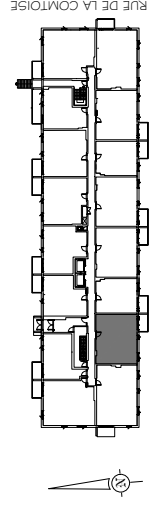

NOTES IMPORTANTES :

LA SUPERFICIE BRUTE EST CALCULÉE EN INCLUANT LES MURS EXTÉRIEURS ET LA MOITIÉ DES MURS MITOYENS.
LES DIMENSIONS ET SUPERFICIES SONT APPROXIMATIVES ET SUJETTES À CHANGEMENTS.

4 1/2

Numéro du Logement : **104@604**
 Superficie Nette : 795 pl.ca
 Superficie Brute : 862 pl.ca
 Superficie Balcon : 69 pl.ca