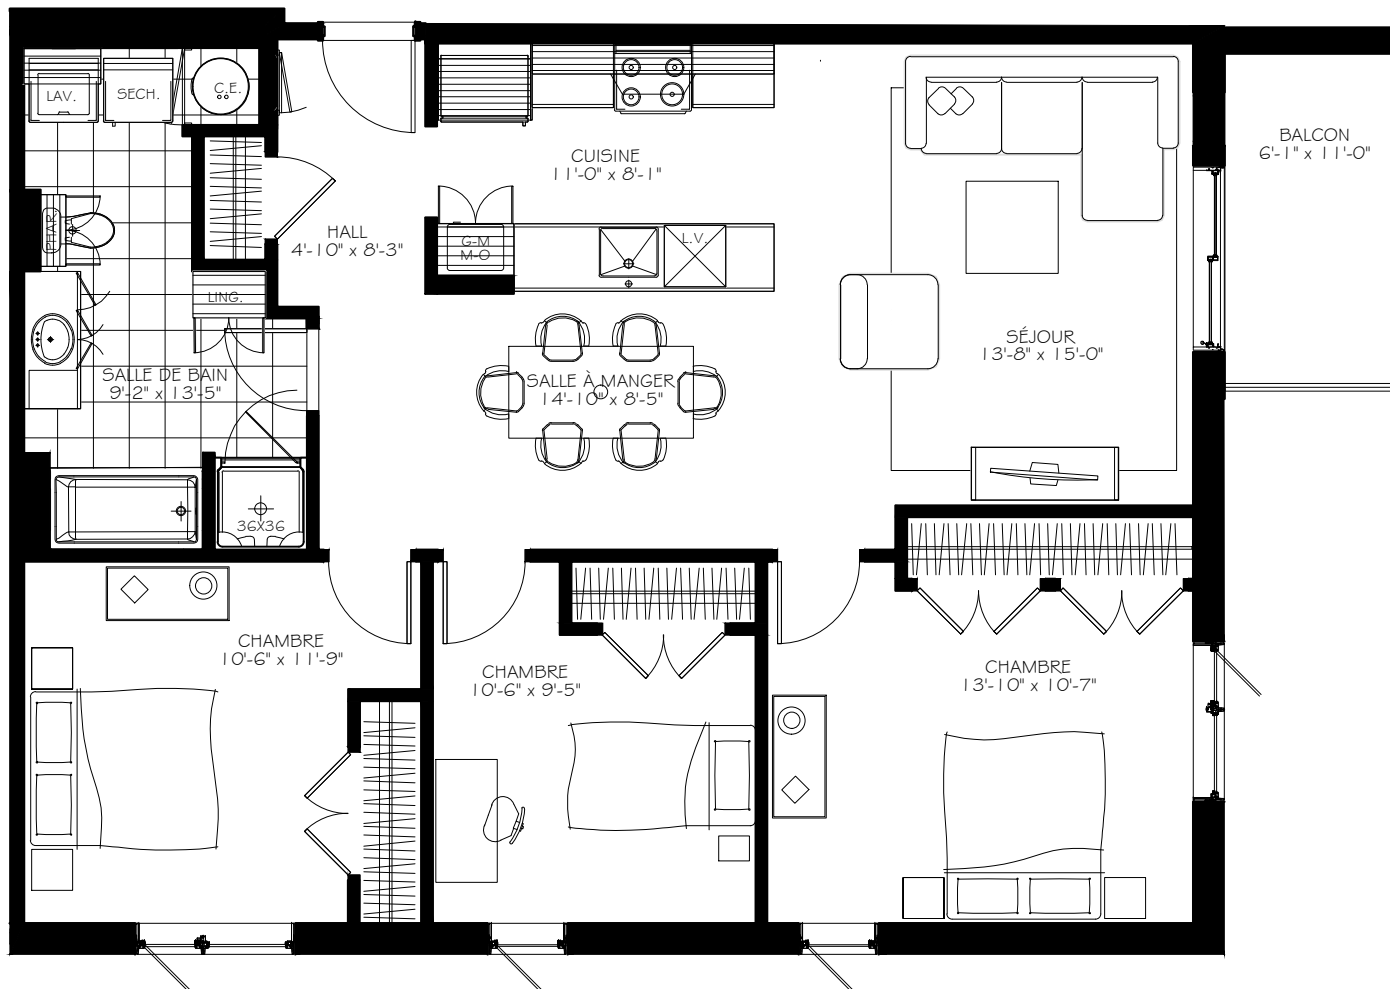

LES  
DIPLOMATES  
PHASE 2

NOTES IMPORTANTES :  
LA SUPERFICIE BRUTE EST CALCULÉE EN  
INCLUANT LES MURS EXTÉRIEURS ET LA MOITIÉ  
DES MURS MITOYENS.  
LES DIMENSIONS ET SUPERFICIES SONT  
APPROXIMATIVES ET SUJETTES A CHANGEMENTS.

5 1/2

Numéro du Logement : **102@602**

Superficie Nette : 1089 pi.ca  
Superficie Brute : 1195 pi.ca  
Superficie Balcon : 66 pi.ca