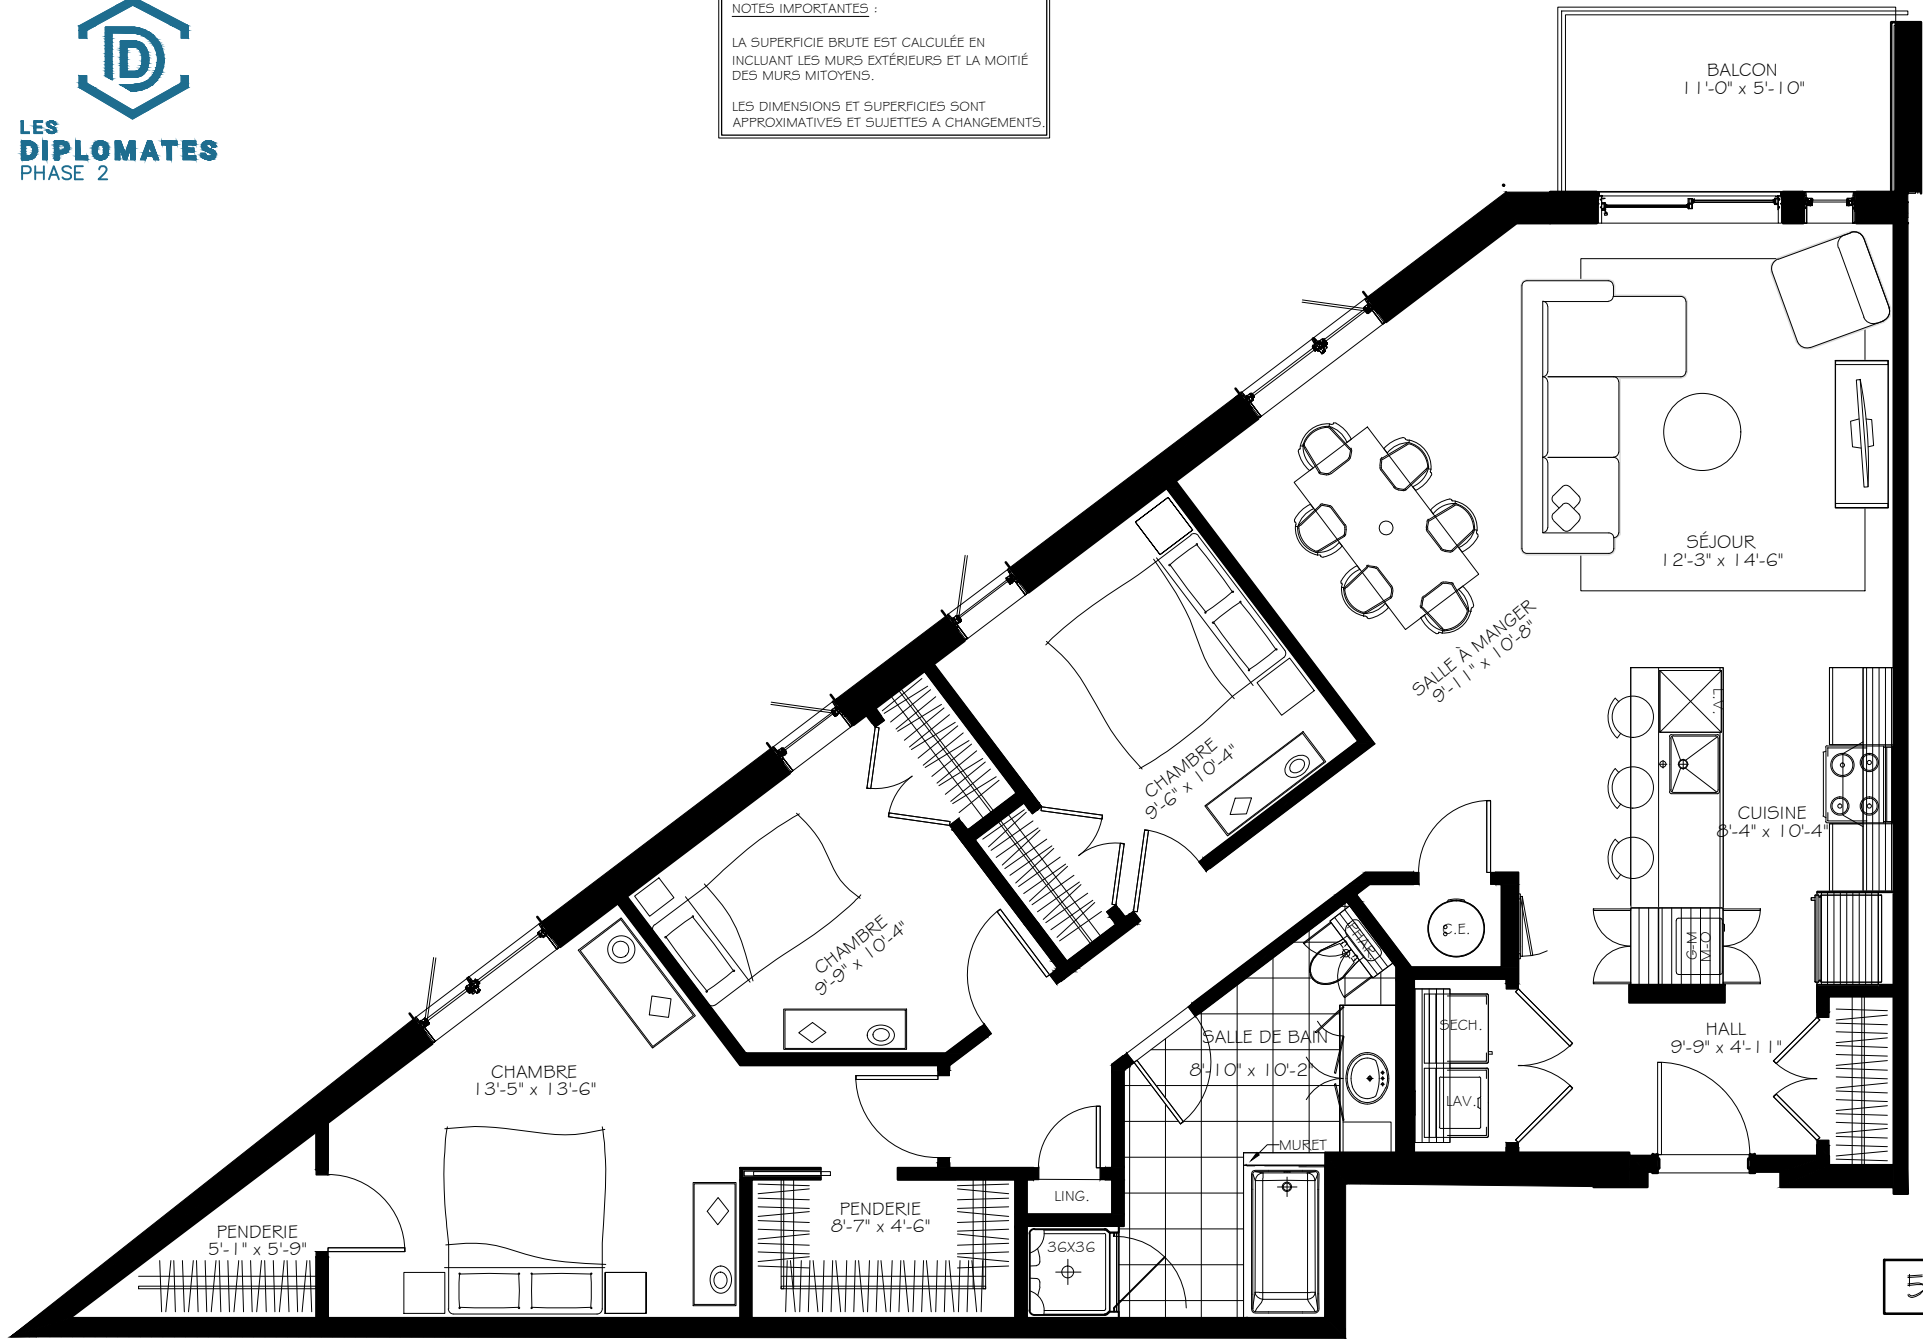

LES  
DIPLOMATES  
PHASE 2

NOTES IMPORTANTES :

LA SUPERFICIE BRUTE EST CALCULÉE EN  
INCLUANT LES MURS EXTÉRIEURS ET LA MOITIÉ  
DES MURS MITOYENS.

LES DIMENSIONS ET SUPERFICIES SONT  
APPROXIMATIVES ET SUJETTES A CHANGEMENTS.

5 1/2

Numéro du Logement : **115@615**

Superficie Nette : 1178 pi.ca  
Superficie Brute : 1301 pi.ca  
Superficie Balcon : 66 pi.ca