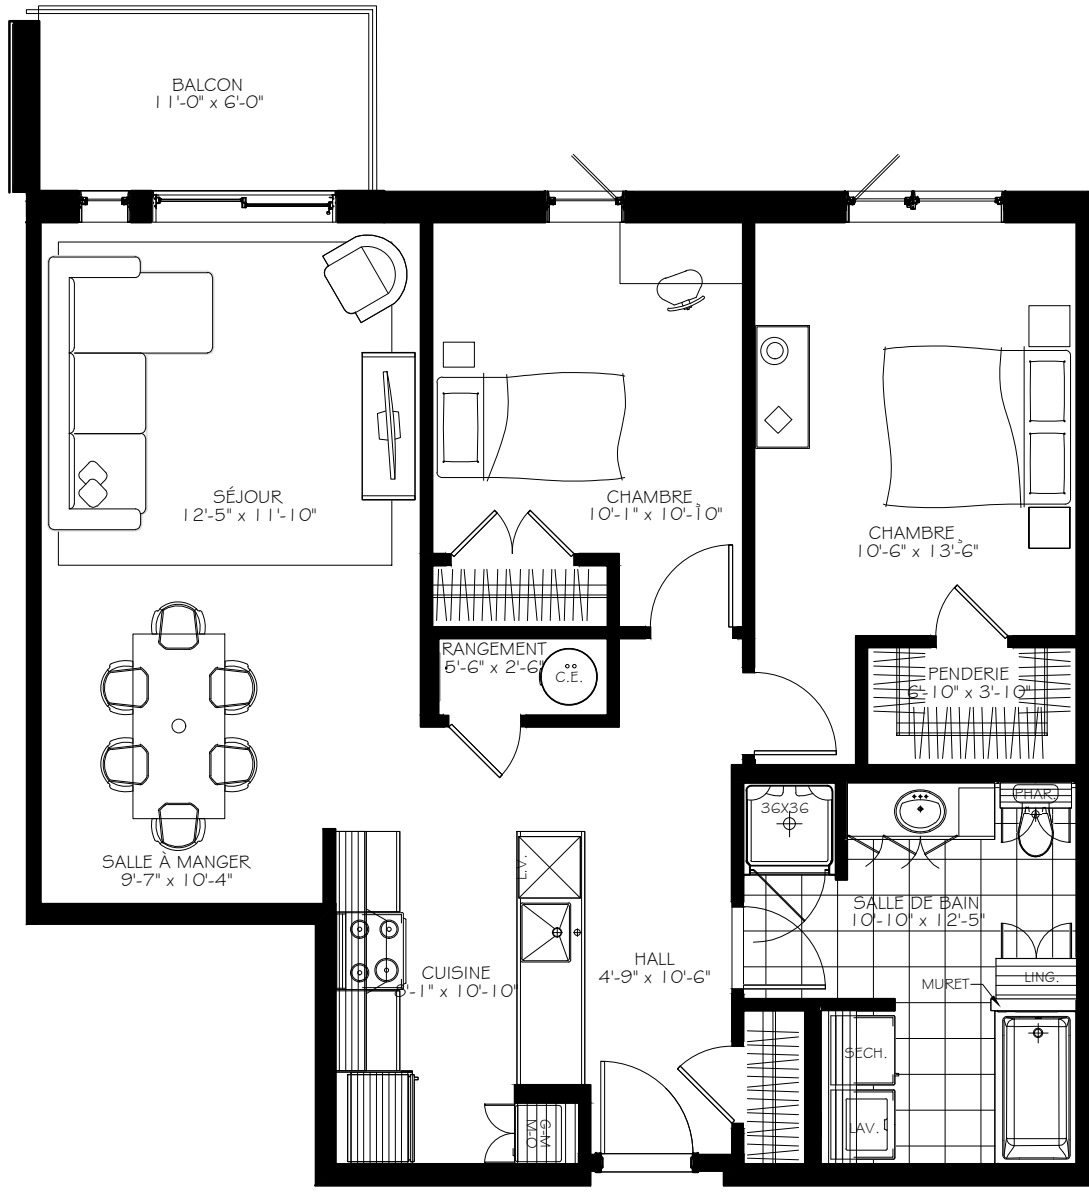

LES  
DIPLOMATES  
PHASE 2

NOTES IMPORTANTES :  
LA SUPERFICIE BRUTE EST CALCULÉE EN  
INCLUANT LES MURS EXTÉRIEURS ET LA MOITIÉ  
DES MURS MITOYENS.  
LES DIMENSIONS ET SUPERFICIES SONT  
APPROXIMATIVES ET SUJETTES A CHANGEMENTS.

4 1/2

Numéro du Logement : **305@605**

Superficie Nette : 844 pi.ca  
Superficie Brute : 922 pi.ca  
Superficie Balcon : 66 pi.ca