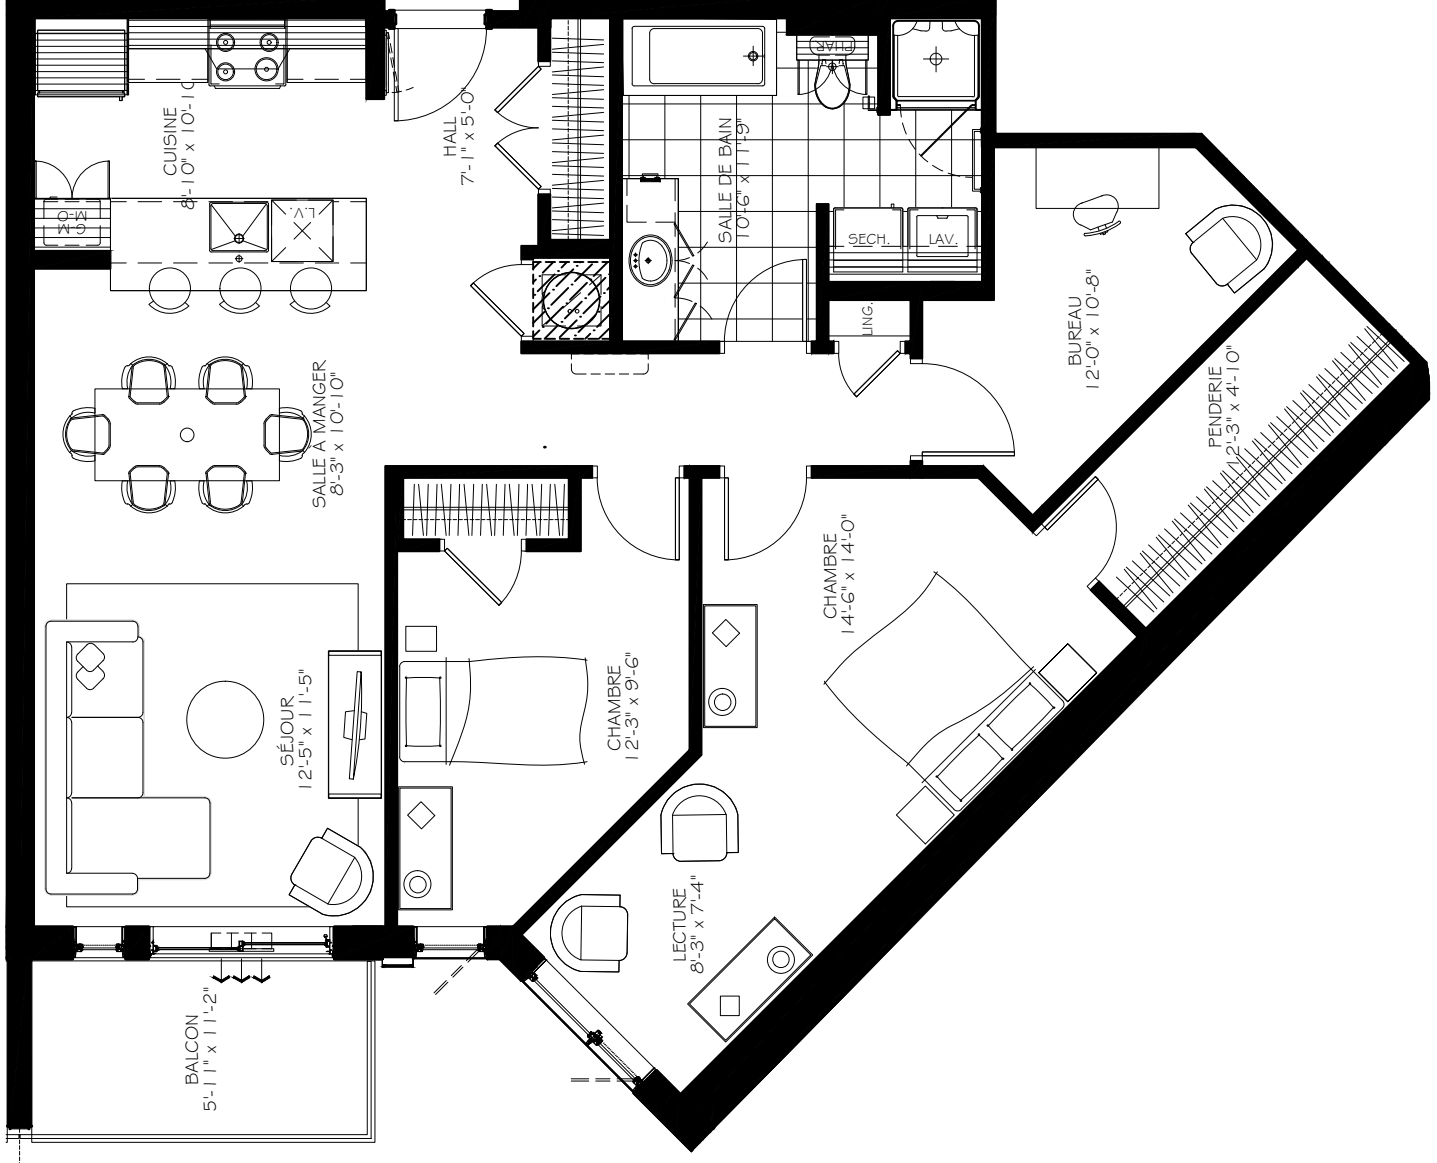

**NOTES IMPORTANTES :**

LA SUPERFICIE BRUTE EST CALCULÉE EN INCLUANT LES MURS EXTERIEURS ET LA MOITIÉ DES MURS MITOYENS.  
LES DIMENSIONS ET SUPERFICIES SONT APPROXIMATIVES ET SUJETTES A CHANGEMENTS.

**4 1/2 + Bureau**

Numéro du Logement : **108 @ 608**  
 Superficie Nette : 1105 pl.ca  
 Superficie Brute : 1184 pl.ca  
 Superficie Balcon : 62 pl.ca