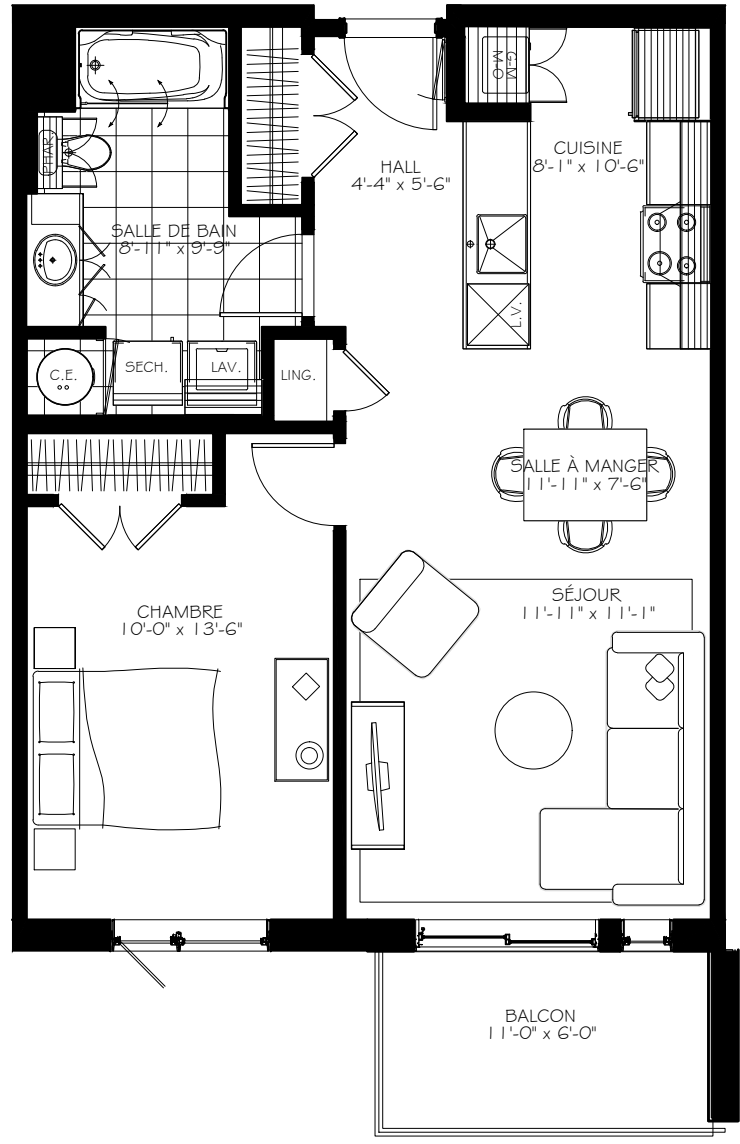

LES
DIPLOMATES
PHASE 2

NOTES IMPORTANTES :
LA SUPERFICIE BRUTE EST CALCULÉE EN
INCLUANT LES MURS EXTÉRIEURS ET LA MOITIÉ
DES MURS MITOYENS.
LES DIMENSIONS ET SUPERFICIES SONT
APPROXIMATIVES ET SUJETTES A CHANGEMENTS.

3 1/2

Numéro du Logement : 106@606

Superficie Nette : 640 pi.ca
Superficie Brute : 704 pi.ca
Superficie Balcon : 66 pi.ca