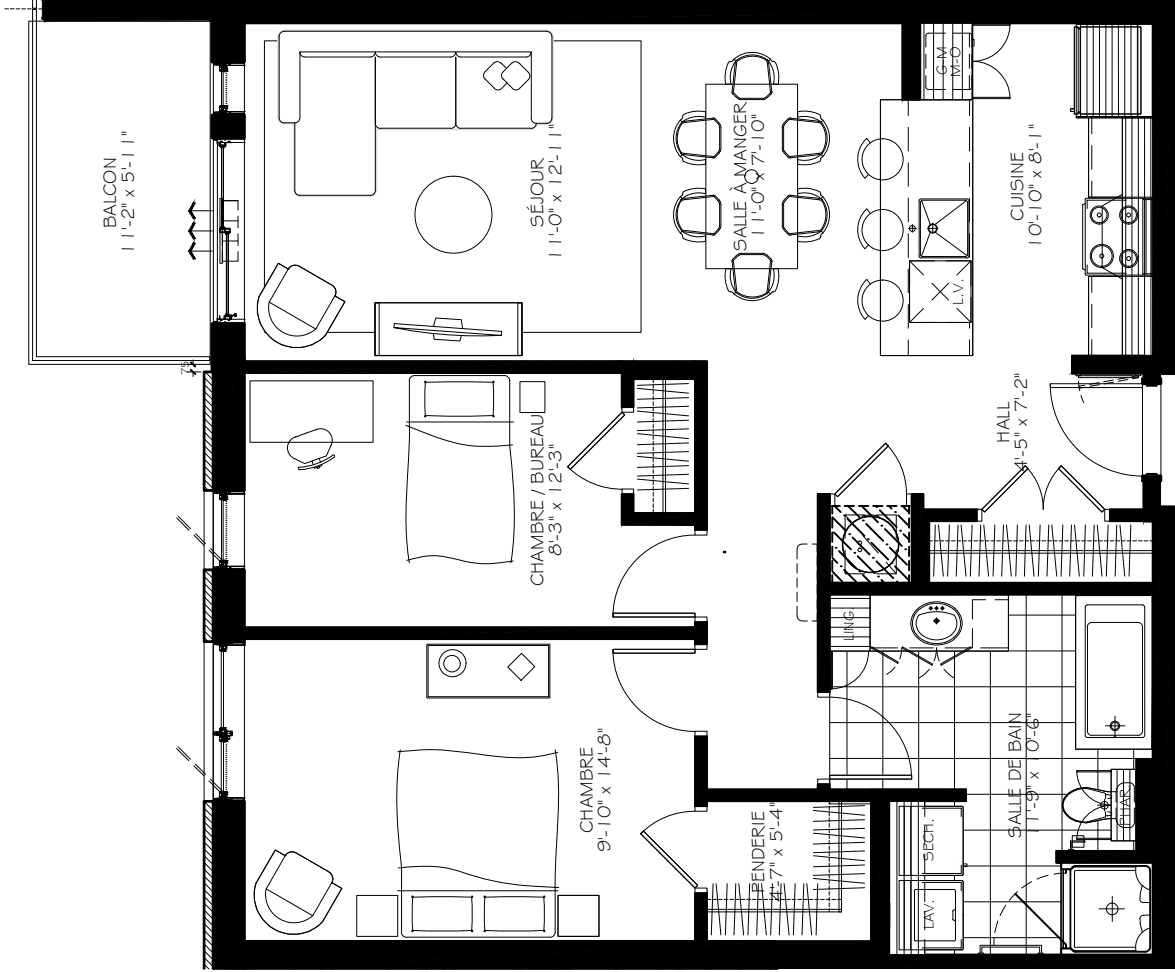

NOTES IMPORTANTES :

LA SUPERFICIE BRUTE EST CALCULÉE EN INCLUANT LES MURS EXTÉRIEURS ET LA MOITIÉ DES MURS MITOYENS.
LES DIMENSIONS ET SUPERFICIES SONT APPROXIMATIVES ET SUJETTES À CHANGEMENTS.

4 1/2

Numéro du Logement : **214 @ 614**
 Superficie Nette : **886 pi.ca**
 Superficie Brute : **964 pi.ca**
 Superficie Balcon : **62 pi.ca**