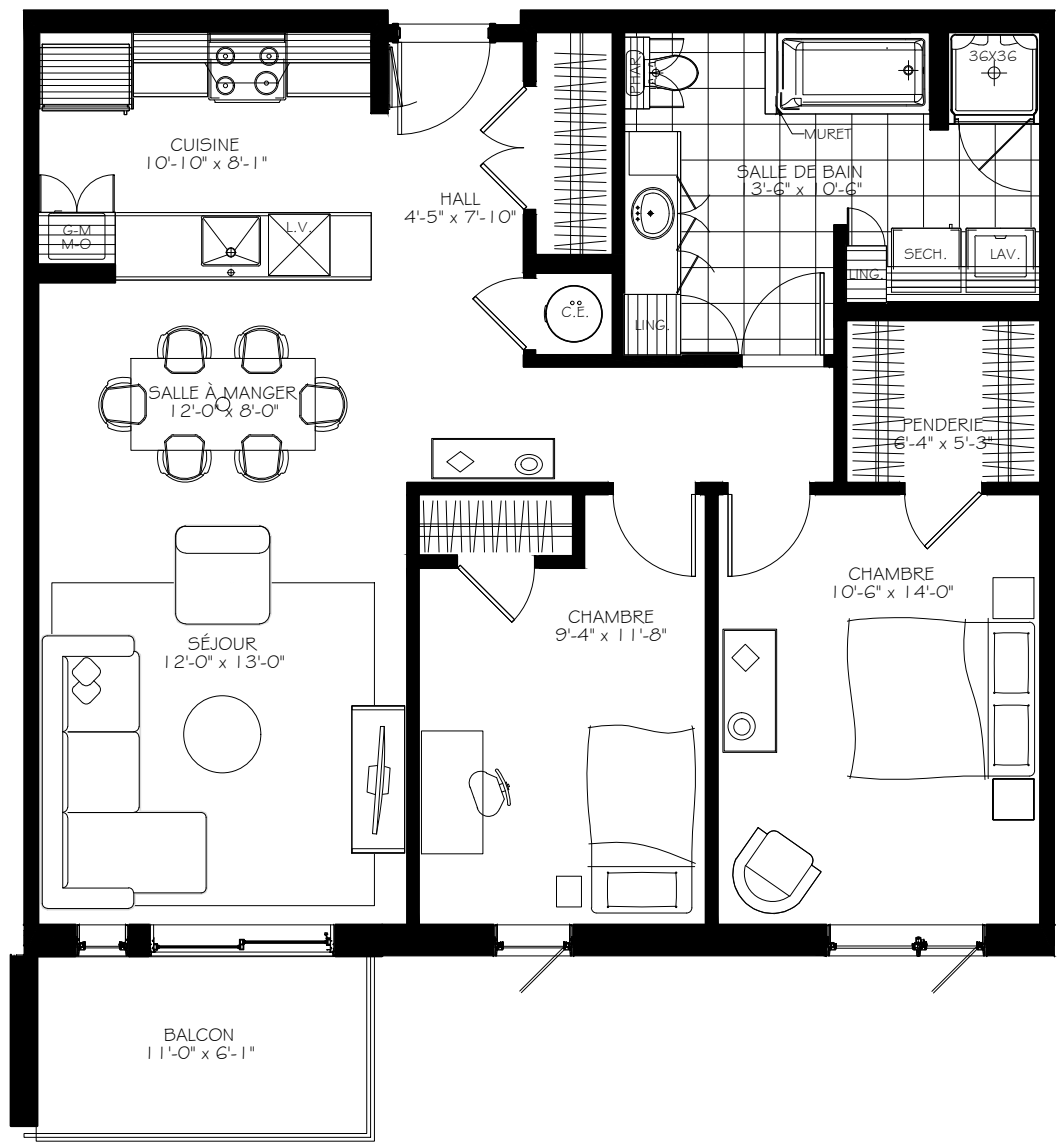

LES
DIPLOMATES
PHASE 2

NOTES IMPORTANTES :
LA SUPERFICIE BRUTE EST CALCULÉE EN
INCLUANT LES MURS EXTÉRIEURS ET LA MOITIÉ
DES MURS MITOYENS.
LES DIMENSIONS ET SUPERFICIES SONT
APPROXIMATIVES ET SUJETTES A CHANGEMENTS.

4 1/2

Numéro du Logement : **108@608**

Superficie Nette : 944 pi.ca
Superficie Brute : 1018 pi.ca
Superficie Balcon : 66 pi.ca