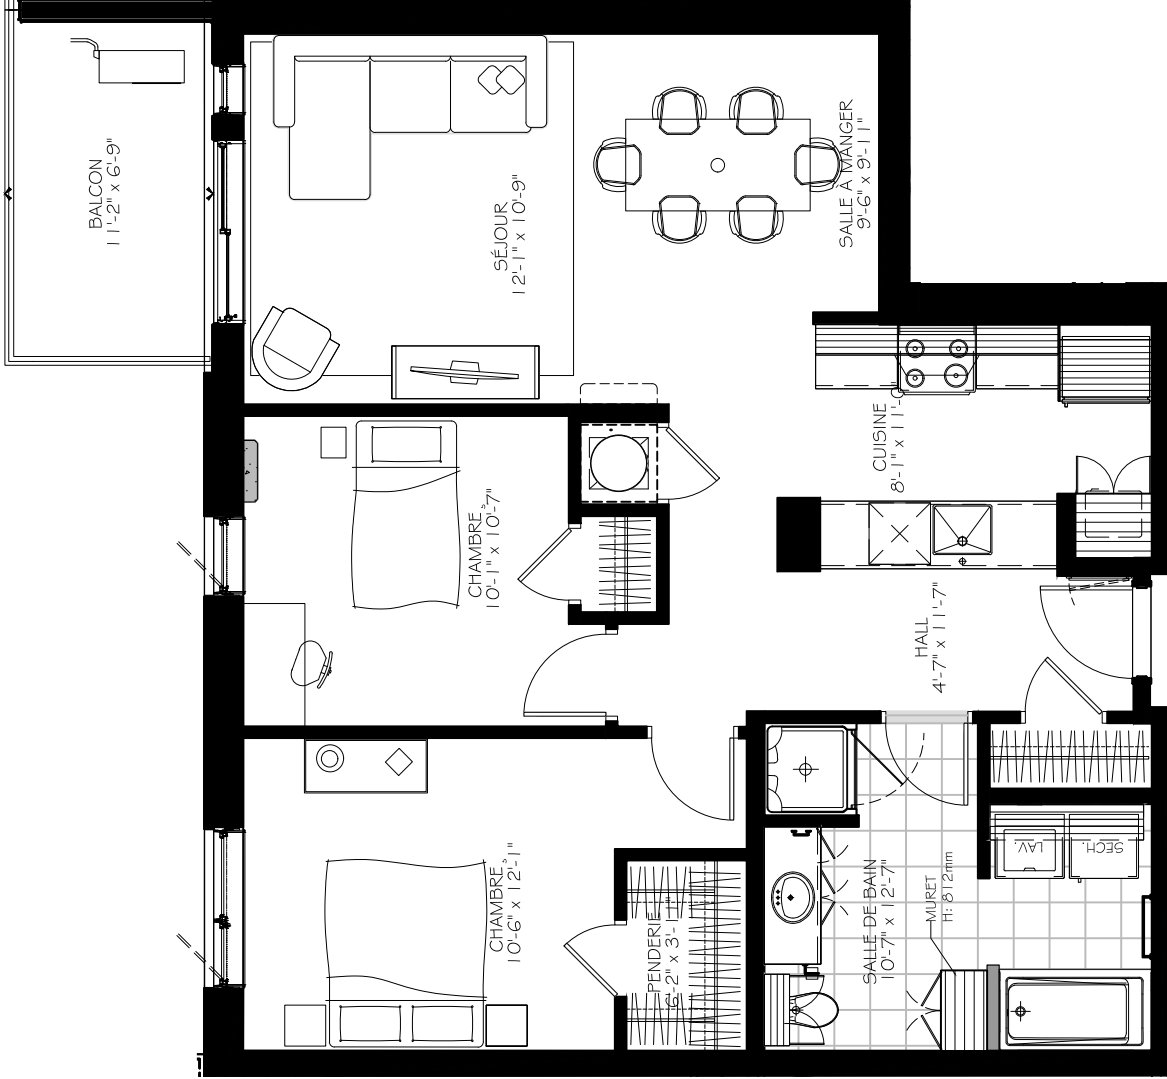

**NOTES IMPORTANTES :**

LA SUPERFICIE BRUTE EST CALCULÉE EN INCLUANT LES MURS EXTÉRIEURS ET LA MOITIÉ DES MURS MITOYENS.

LES DIMENSIONS ET SUPERFICIES SONT APPROXIMATIVES ET SUJETTES À CHANGEMENTS.

4 1/2

Numéro du Logement : **110 @ 610**

Superficie Nette : 892 pi.ca  
 Superficie Brute : 974 pi.ca  
 Superficie Balcon : 70 pi.ca